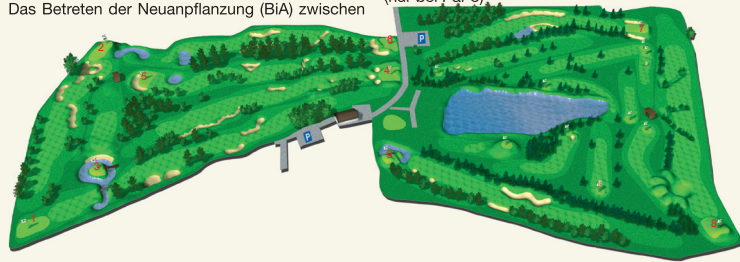

3. Ungewöhnlich beschaffener Boden (R 25-1)

Boden in Ausbesserung (BiA) ist durch blaue Pfähle oder weiße Einkreisungen gekennzeichnet. Die mit blauen Pfählen gekennzeichneten Neuanpflanzungen gelten als BiA, von dem nicht gespielt werden darf. Erleichterung nach R 25- 1 muss in Anspruch genommen werden. Das Betreten der Neuanpflanzung (BiA) zwischen

den Bahnen 4/5, 5/6, 13/14 sowie 14/15 ist nicht gestattet. Es wird auf die entsprechenden Sanktionen nach der Platzordnung hingewiesen.

4. Hemmnisse (R 24)

Steine im Bunker gelten als bewegliche Hemmnisse (R 24- 1). Alle Bäume inkl. der dazugehörigen Pflanzringe gelten als unbewegliche Hemmnisse. Strafe für Verstoß gegen eine Platzregel: Zählspiel: 2 Schläge | Lochspiel: Lochverlust

HINWEISE: Blitzgefahr / Spielunterbrechung

a) Unverzügliches Aussetzen des Spiels wegen Blitzgefahr: Ein langer Signalton. Frühere Spielunterbrechung bei Blitzgefahr obliegt der Eigenverantwortung des Spielers (R 6- 8all)

b) Unterbrechung des Spiels: Wiederholt drei aufeinander folgende kurze Signaltöne.

c) Wiederaufnahme des Spiels: Wiederholt zwei kurze Signaltöne.

Entfernungsmarkierungen:

Pfahl mit 1 weißem Ring: 100m bis Grünanfang

Pfahl mit 2 weißen Ringen: 150m bis Grünanfang

Pfahl mit 3 weißen Ringen: 200m bis Grünanfang (nur bei Par 5)

SCOREKARTE WESTPLATZ

GOLF CLUB RÖTTGERSBACH
Ardesstraße 76 • 47167 Duisburg

Tel: 0203. 484 672 5 • Fax: 0203. 484 672 6
www.gc-roettgersbach.de

Seit 1904
HOLZ-HEGENER
Holz- + Baumarkt
GmbH

Stollenstraße 7 • 45966 Gladbeck
Telefon 0 20 43 / 40 08-0
Telefax 0 20 43 / 40 08-27
www.holz-hegener.de

Zimmermann Service GmbH

Kaminbau
Fellelöfen
Kaminöfen
Edelstahlschornsteine

Fussbodenbau
Parkett
Laminat
PVC + Teppichböden